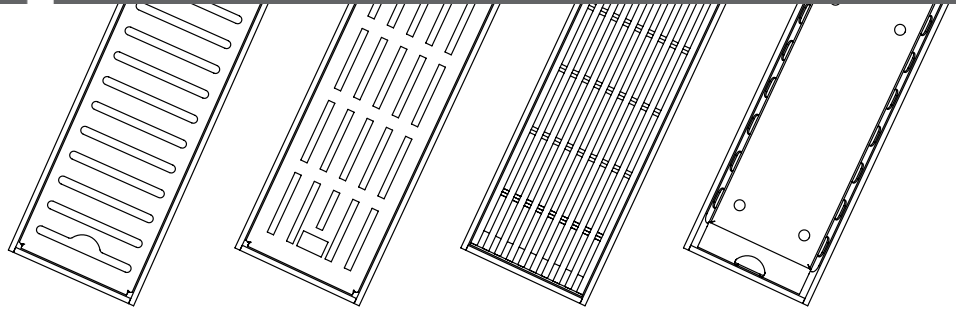

## Lowline Product Codes

Length	Finish	Aqua	Monsoon	Latitude	Tile Insert
800mm	Satin	LL8AS	LL8MS	LL8LAT	LL8TI
	Chrome	LL8AC	LL8MC	LL8LAT	LL8TI
900mm	Satin	LL9AS	LL9MS	LL9LAT	LL9TI
	Chrome	LL9AC	LL9MC	LL9LAT	LL9TI
1200mm	Satin	LL12AS	LL12MS	LL12LAT	LL12TI
	Chrome	LL12AC	LL12MC	LL12LAT	LL12TI
1500mm	Satin	LL15AS	LL15MS	LL15LAT	LL15TI
	Chrome	LL15AC	LL15MC	LL15LAT	LL15TI
600 to 900mm	Satin	LLC900	LLC900	LLC900LAT	LLC900TI
	Chrome	LLC900	LLC900		
	Black	LLC900BLK	LLC900BLK		LLC900TI-BLK
	Brushed Gold	LLC900GLD	LLC900GLD		LLC900GLD-TI
901 to 1200mm	Satin	LLC1200	LLC1200	LLC1200LAT	LLC1200TI
	Chrome	LLC1200	LLC1200		
	Black	LLC1200BLK	LLC1200BLK		LLC1200TI-BLK
	Brushed Gold	LLC1200GLD	LLC1200GLD		LLC1200GLD-TI
1201 to 1500mm	Satin	LLC1500	LLC1500	LLC1500LAT	LLC1500TI
	Chrome	LLC1500	LLC1500		
	Black	LLC1500BLK	LLC1500BLK		LLC1500TI-BLK
	Brushed Gold	LLC1500GLD	LLC1500GLD		LLC1500GLD-TI
1501 to 2400mm	Satin	LLC2400	LLC2400	LLC2400LAT	LLC2400TI
	Chrome	LLC2400	LLC2400		
	Black	LLC2400BLK	LLC2400BLK		LLC2400TI-BLK
	Brushed Gold	LLC2400GLD	LLC2400GLD		LLC2400GLD-TI